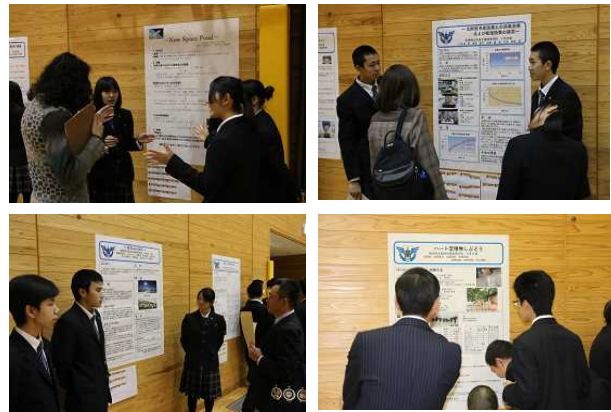

北鷹SSH通信

2015 No. 25

平成27年12月11日

あきたほくよう
秋田県立秋田北鷹高等学校

本校 <http://www.akitahokuyou-h.akita-pref.ed.jp/>

SSH <https://ssh.jst.go.jp/>

「校内生徒研究発表会」成功裏に終わる!!

11月27日(金)、本校第1アリーナを会場に生徒研究発表会が行われました。

午前の学年別のポスター発表会では、日頃の研究成果を同学年の仲間に聞いてもらい、意見交換をすることができました。午後の発表会では普通科「宇宙研究」、緑地環境科「課題研究」、科学部、家庭クラブの口頭発表を行い、校内でも先進的な研究を行っているグループの発表を聞くことができました。また、今年フランス研修に行ってきた秋田北鷹ケイボン班と、SSH全国生徒研究発表会に参加したマイツルテンナンショウ班からそれぞれの成果の報告がありました。

運営指導委員の先生方をはじめ、県内の高校や大学の先生方や生徒の皆さんにご参観いただき、大変盛会のうちに終えることができました。今後は更に研究を進め、充実した内容の発表会となるよう努めていきましょう。

学年別ポスター発表会（1年）

学年別ポスター発表会（2年）

科学部パラシュート班

宇宙研究ロケット班

緑地環境科スケボー班

家庭クラブ

秋田北鷹ケイボン班