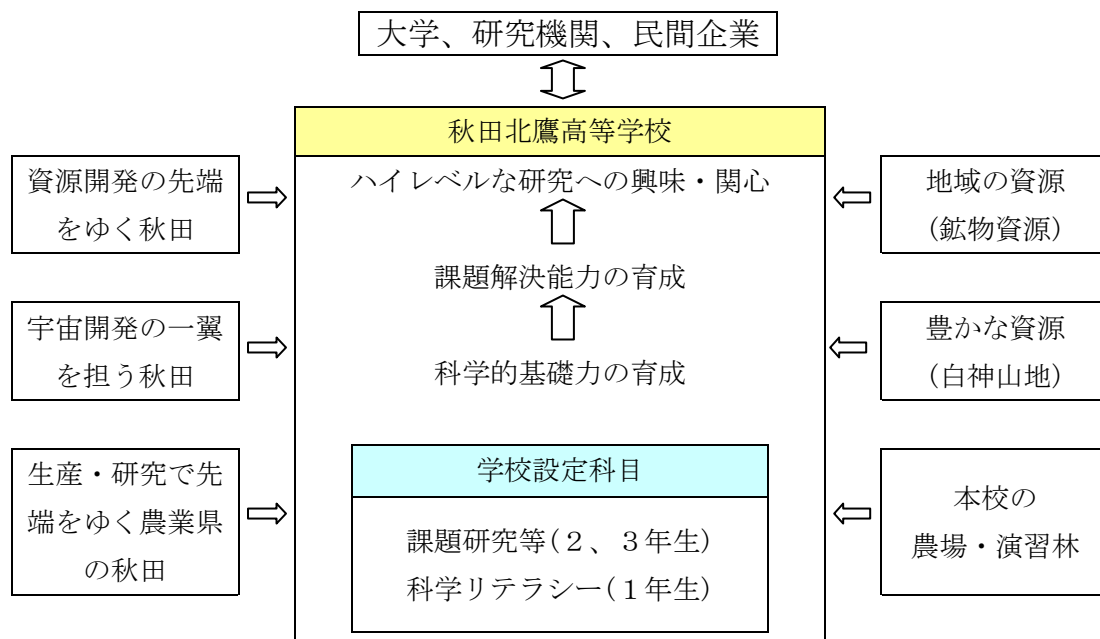

スーパーサイエンスハイスクール(SSH)指定校に内定

文部科学省の平成25年度スーパーサイエンスハイスクール(SSH)指定校に本校が内定しました。指定期間は、平成25年度から平成29年度の5年間の予定です。

SSH指定校では、将来の国際的な科学技術系人材を育成することを目指し、研究開発課題を設定して理数系教育に重点を置いた研究活動を行います。

本校の研究開発課題

人と地球環境との共生並びに宇宙開発まで、ふるさと秋田に学ぶ

この研究開発課題に取り組むために、大学や研究機関、民間企業などと連携して、秋田の自然や資源から宇宙開発利用まで幅広い探究活動を行います。

SSH指定校としての概要は次のとおりです。

本校で予定している主な活動は次のとおりです。詳しくは次号以降でお知らせします。

- ・大学等の研究者の講演会を開催したり、大学等で学習したりする機会をもちます。
- ・県内外の研究施設や科学館などで学習活動を行います。
- ・今年度の1年生から学校設定科目「科学リテラシー」の授業を行います。