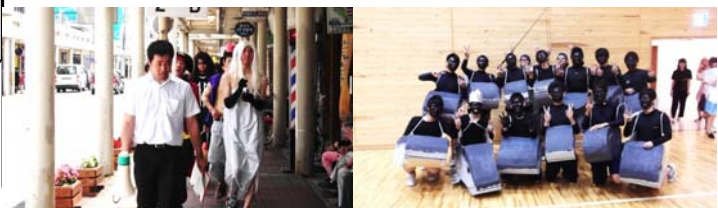

《第4回北鷹祭テーマ「鳳雛(ほうすう)」

~ はばたけ若者たちよ ~ 開催

北鷹祭が6月21日(土)~ 22日(日)の二日間にわたって行われました。初日は仮装行列が行われ、21クラス(315名)の生徒たちが鷹巣地区の商店街を練り歩き、住民に学校祭の出し物をPRして行きました。2日目は各教室にてクラスや部活動、委員会による展示や第1アリーナにおいては吹奏楽やカラオケなどのステージ発表が行われました。ほかに生徒玄関前ではPTA会員による餅つきも行われました。

仮装行列