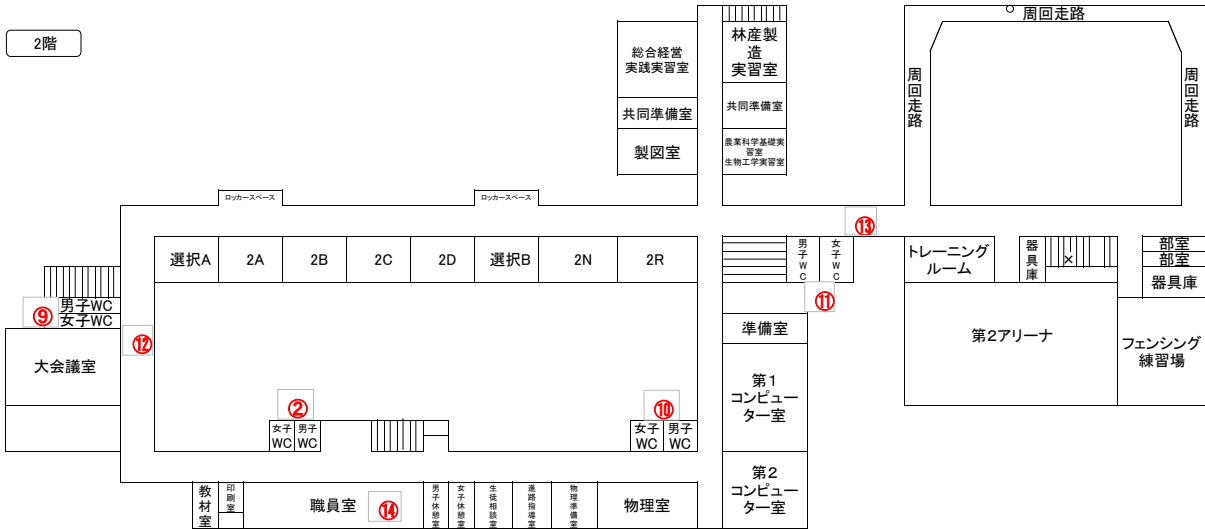

秋田北鷹高校

温室

農業資材庫

1階

2階

3階

秋田県立秋田北鷹高校

セミナーハウス1階

セミナーハウス2階

自動水栓器具表

番号	場 所	個数	既設形状
①	1階男子職員トイレ(事務室前)	2	台付き
	1階女子職員トイレ(事務室前)	2	台付き
②	2階男子職員トイレ(職員室前)	2	台付き
	2階女子職員トイレ(職員室前)	2	台付き
③	1階男子生徒トイレ(A組側)	3	台付き
	1階女子生徒トイレ(A組側)	4	台付き
④	1階男子生徒トイレ(美術室前)	4	台付き2・壁付き2
	1階女子生徒トイレ(美術室前)	4	台付き2・壁付き2
⑤	1階男子生徒トイレ(R組側)	3	台付き
	1階女子生徒トイレ(R組側)	4	台付き
⑥	1階熱源機械室側の手洗い場(廊下)	1	壁付き
⑦	1階保健室	1	台付き
⑧	1階図書室	1	台付き
⑨	2階男子生徒トイレ(A組側)	3	台付き
	2階女子生徒トイレ(A組側)	4	台付き
⑩	2階男子生徒トイレ(物理室前)	2	台付き
	2階女子生徒トイレ(物理室前)	2	台付き
⑪	2階男子生徒トイレ(R組側)	3	台付き
	2階女子生徒トイレ(R組側)	4	台付き
⑫	2階大会議室側の手洗い場(廊下)	1	壁付き
⑬	2階体育館棟側の手洗い場(廊下)	1	壁付き
⑭	2階職員室	2	台付き
⑮	3階男子生徒トイレ(A組側)	3	台付き
	3階女子生徒トイレ(A組側)	4	台付き
⑯	3階男子生徒トイレ(化学実験室前)	2	台付き
	3階女子生徒トイレ(化学実験室前)	2	台付き
⑰	3階男子生徒トイレ(R組側)	3	台付き
	3階女子生徒トイレ(R組側)	4	台付き
⑱	3階大講堂側の手洗い場(廊下)	1	壁付き
⑲	1階男子生徒トイレ(音楽室前)	4	台付き
	1階女子生徒トイレ(音楽室前)	4	台付き
⑳	男子トイレ	1	台付き
	女子トイレ	1	台付き