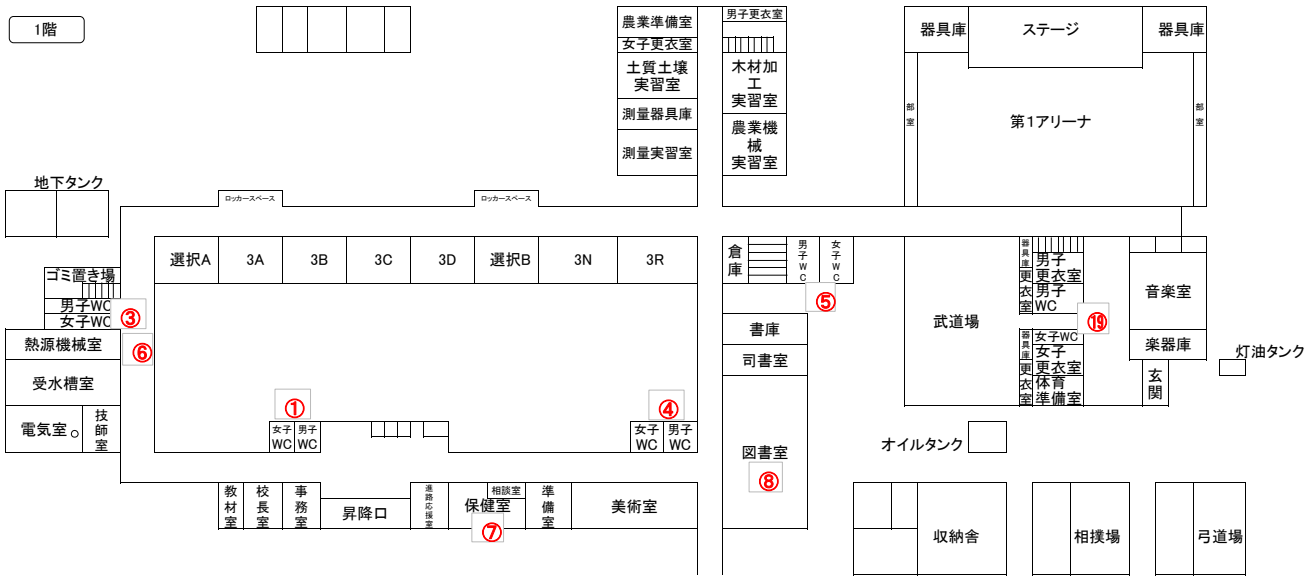

秋田北鷹高校

温室

農業資材庫

1階

2階

3階

秋田県立秋田北鷹高校

セミナーハウス1階

セミナーハウス2階

自動水栓器具表

番号	場 所	個数	既設形状
①	1階男子職員トイレ(事務室前)	2	台付き
	1階女子職員トイレ(事務室前)	2	台付き
②	2階男子職員トイレ(職員室前)	2	台付き
	2階女子職員トイレ(職員室前)	2	台付き
③	1階男子生徒トイレ(A組側)	3	台付き
	1階女子生徒トイレ(A組側)	4	台付き
④	1階男子生徒トイレ(美術室前)	4	台付き2・壁付き2
	1階女子生徒トイレ(美術室前)	4	台付き2・壁付き2
⑤	1階男子生徒トイレ(R組側)	3	台付き
	1階女子生徒トイレ(R組側)	4	台付き
⑥	1階熱源機械室側の手洗い場(廊下)	1	壁付き
⑦	1階保健室	1	台付き
⑧	1階図書室	1	台付き
⑨	2階男子生徒トイレ(A組側)	3	台付き
	2階女子生徒トイレ(A組側)	4	台付き
⑩	2階男子生徒トイレ(物理室前)	2	台付き
	2階女子生徒トイレ(物理室前)	2	台付き
⑪	2階男子生徒トイレ(R組側)	3	台付き
	2階女子生徒トイレ(R組側)	4	台付き
⑫	2階大会議室側の手洗い場(廊下)	1	壁付き
⑬	2階体育館棟側の手洗い場(廊下)	1	壁付き
⑭	2階職員室	2	台付き
⑮	3階男子生徒トイレ(A組側)	3	台付き
	3階女子生徒トイレ(A組側)	4	台付き
⑯	3階男子生徒トイレ(化学実験室前)	2	台付き
	3階女子生徒トイレ(化学実験室前)	2	台付き
⑰	3階男子生徒トイレ(R組側)	3	台付き
	3階女子生徒トイレ(R組側)	4	台付き
⑱	3階大講堂側の手洗い場(廊下)	1	壁付き
⑲	1階男子生徒トイレ(音楽室前)	4	台付き
	1階女子生徒トイレ(音楽室前)	4	台付き
⑳	男子トイレ	1	台付き
	女子トイレ	1	台付き