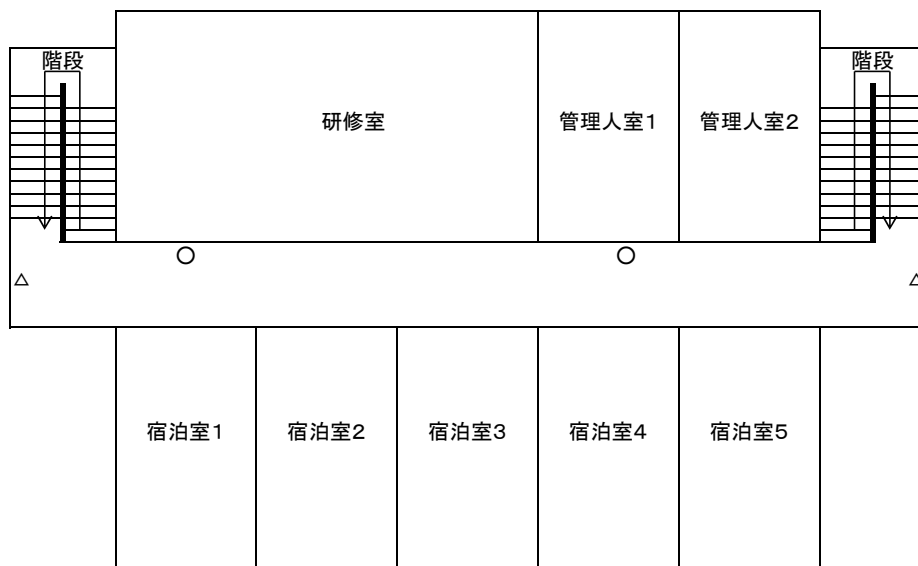

秋田北鷹高校

温室

農業資材庫

1階

2階

3階

秋田県立秋田北鷹高校

セミナーハウス1階

セミナーハウス2階

自動水栓器具表

番号	場 所	個数	既設形状
①	1階男子職員トイレ(事務室前)	2	台付き
	1階女子職員トイレ(事務室前)	2	台付き
②	2階男子職員トイレ(職員室前)	2	台付き
	2階女子職員トイレ(職員室前)	2	台付き
③	1階男子生徒トイレ(A組側)	3	台付き
	1階女子生徒トイレ(A組側)	4	台付き
④	1階男子生徒トイレ(美術室前)	4	台付き2・壁付き2
	1階女子生徒トイレ(美術室前)	4	台付き2・壁付き2
⑤	1階男子生徒トイレ(R組側)	3	台付き
	1階女子生徒トイレ(R組側)	4	台付き
⑥	1階熱源機械室側の手洗い場(廊下)	1	壁付き
⑦	1階保健室	1	台付き
⑧	1階図書室	1	台付き
⑨	2階男子生徒トイレ(A組側)	3	台付き
	2階女子生徒トイレ(A組側)	4	台付き
⑩	2階男子生徒トイレ(物理室前)	2	台付き
	2階女子生徒トイレ(物理室前)	2	台付き
⑪	2階男子生徒トイレ(R組側)	3	台付き
	2階女子生徒トイレ(R組側)	4	台付き
⑫	2階大会議室側の手洗い場(廊下)	1	壁付き
⑬	2階体育館棟側の手洗い場(廊下)	1	壁付き
⑭	2階職員室	2	台付き
⑮	3階男子生徒トイレ(A組側)	3	台付き
	3階女子生徒トイレ(A組側)	4	台付き
⑯	3階男子生徒トイレ(化学実験室前)	2	台付き
	3階女子生徒トイレ(化学実験室前)	2	台付き
⑰	3階男子生徒トイレ(R組側)	3	台付き
	3階女子生徒トイレ(R組側)	4	台付き
⑱	3階大講堂側の手洗い場(廊下)	1	壁付き
⑲	1階男子生徒トイレ(音楽室前)	4	台付き
	1階女子生徒トイレ(音楽室前)	4	台付き
⑳	男子トイレ	1	台付き
	女子トイレ	1	台付き