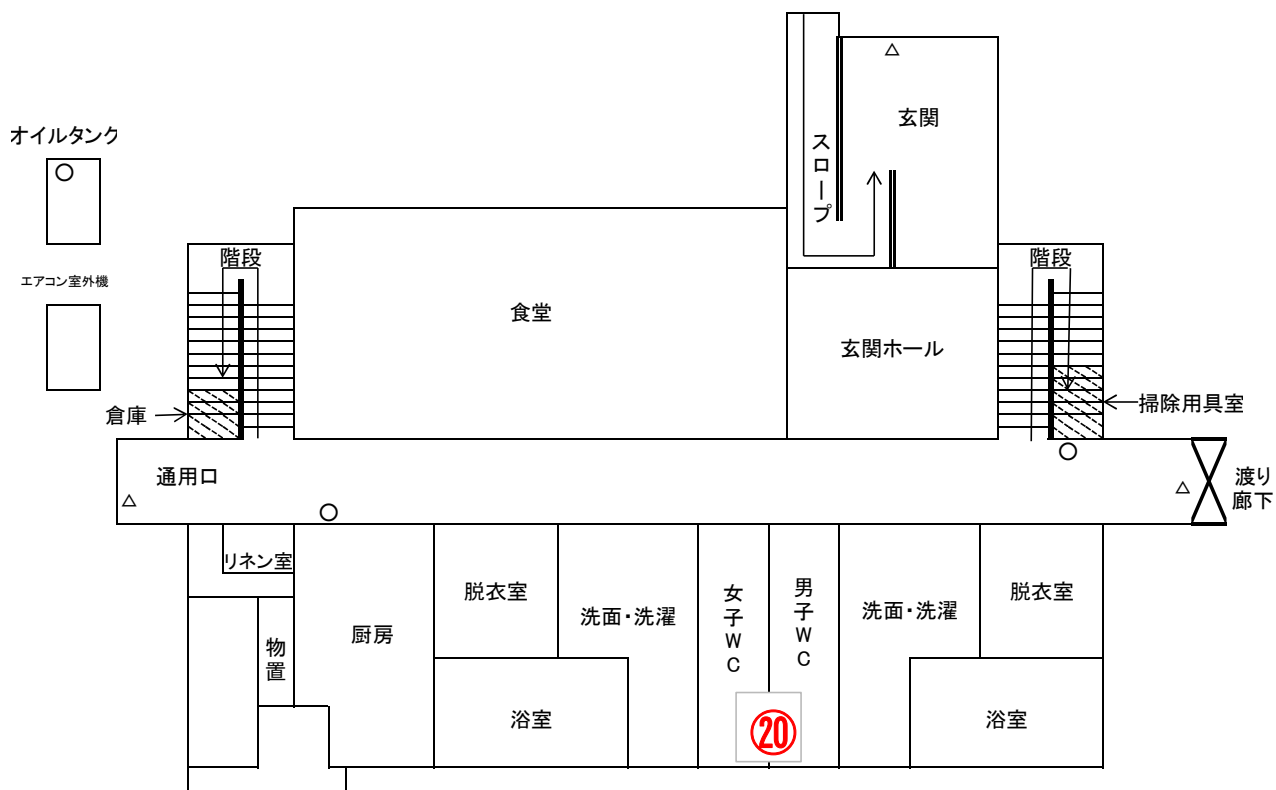

秋田北鷹高校

温室

農業資材庫

1階

2階

3階

秋田県立秋田北鷹高校

セミナーハウス1階

セミナーハウス2階

自動水栓器具表

番号	場 所	個数	既設形状
①	1階男子職員トイレ(事務室前)	2	台付き
	1階女子職員トイレ(事務室前)	2	台付き
②	2階男子職員トイレ(職員室前)	2	台付き
	2階女子職員トイレ(職員室前)	2	台付き
③	1階男子生徒トイレ(A組側)	3	台付き
	1階女子生徒トイレ(A組側)	4	台付き
④	1階男子生徒トイレ(美術室前)	4	台付き2・壁付き2
	1階女子生徒トイレ(美術室前)	4	台付き2・壁付き2
⑤	1階男子生徒トイレ(R組側)	3	台付き
	1階女子生徒トイレ(R組側)	4	台付き
⑥	1階熱源機械室側の手洗い場(廊下)	1	壁付き
⑦	1階保健室	1	台付き
⑧	1階図書室	1	台付き
⑨	2階男子生徒トイレ(A組側)	3	台付き
	2階女子生徒トイレ(A組側)	4	台付き
⑩	2階男子生徒トイレ(物理室前)	2	台付き
	2階女子生徒トイレ(物理室前)	2	台付き
⑪	2階男子生徒トイレ(R組側)	3	台付き
	2階女子生徒トイレ(R組側)	4	台付き
⑫	2階大会議室側の手洗い場(廊下)	1	壁付き
⑬	2階体育館棟側の手洗い場(廊下)	1	壁付き
⑭	2階職員室	2	台付き
⑮	3階男子生徒トイレ(A組側)	3	台付き
	3階女子生徒トイレ(A組側)	4	台付き
⑯	3階男子生徒トイレ(化学実験室前)	2	台付き
	3階女子生徒トイレ(化学実験室前)	2	台付き
⑰	3階男子生徒トイレ(R組側)	3	台付き
	3階女子生徒トイレ(R組側)	4	台付き
⑱	3階大講堂側の手洗い場(廊下)	1	壁付き
⑲	1階男子生徒トイレ(音楽室前)	4	台付き
	1階女子生徒トイレ(音楽室前)	4	台付き
⑳	男子トイレ	1	台付き
	女子トイレ	1	台付き