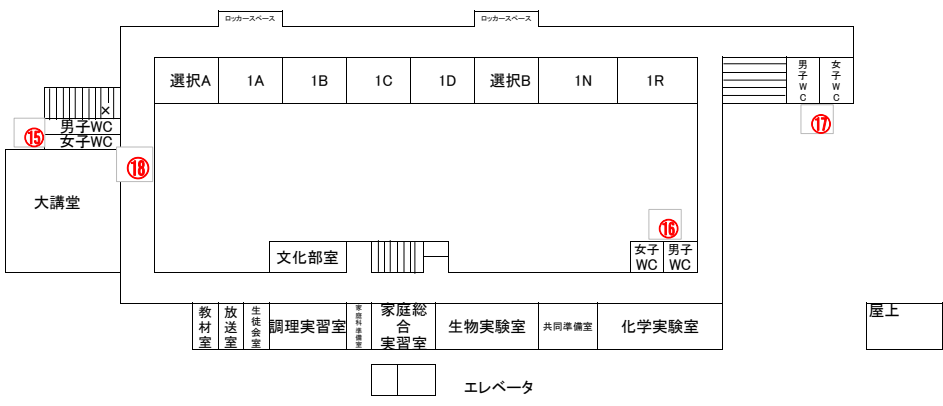

秋田北鷹高校

温室

農業資材庫

1階

2階

3階

秋田県立秋田北鷹高校

セミナーハウス1階

セミナーハウス2階

自動水栓器具表

番号	場 所	個数	既設形状
①	1階男子職員トイレ(事務室前)	2	台付き
	1階女子職員トイレ(事務室前)	2	台付き
②	2階男子職員トイレ(職員室前)	2	台付き
	2階女子職員トイレ(職員室前)	2	台付き
③	1階男子生徒トイレ(A組側)	3	台付き
	1階女子生徒トイレ(A組側)	4	台付き
④	1階男子生徒トイレ(美術室前)	4	台付き2・壁付き2
	1階女子生徒トイレ(美術室前)	4	台付き2・壁付き2
⑤	1階男子生徒トイレ(R組側)	3	台付き
	1階女子生徒トイレ(R組側)	4	台付き
⑥	1階熱源機械室側の手洗い場(廊下)	1	壁付き
⑦	1階保健室	1	台付き
⑧	1階図書室	1	台付き
⑨	2階男子生徒トイレ(A組側)	3	台付き
	2階女子生徒トイレ(A組側)	4	台付き
⑩	2階男子生徒トイレ(物理室前)	2	台付き
	2階女子生徒トイレ(物理室前)	2	台付き
⑪	2階男子生徒トイレ(R組側)	3	台付き
	2階女子生徒トイレ(R組側)	4	台付き
⑫	2階大会議室側の手洗い場(廊下)	1	壁付き
⑬	2階体育館棟側の手洗い場(廊下)	1	壁付き
⑭	2階職員室	2	台付き
⑮	3階男子生徒トイレ(A組側)	3	台付き
	3階女子生徒トイレ(A組側)	4	台付き
⑯	3階男子生徒トイレ(化学実験室前)	2	台付き
	3階女子生徒トイレ(化学実験室前)	2	台付き
⑰	3階男子生徒トイレ(R組側)	3	台付き
	3階女子生徒トイレ(R組側)	4	台付き
⑱	3階大講堂側の手洗い場(廊下)	1	壁付き
⑲	1階男子生徒トイレ(音楽室前)	4	台付き
	1階女子生徒トイレ(音楽室前)	4	台付き
⑳	男子トイレ	1	台付き
	女子トイレ	1	台付き